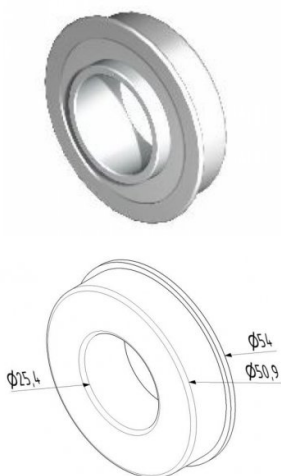

13026-H.1

Cuscinetto 25,4 mm

Unità	Pezzo
Scatola	200
Pallet	6400
Peso (kg)	0,14

Descrizione del prodotto

Adatto per montaggio sulla piastra supporto o nella testa fissa.
Peso massimo: 380 kg.

Informazioni tecniche

Materiale	-
Has retainer	-
Diametro dell'albero ("/mm)	1" (25,4)