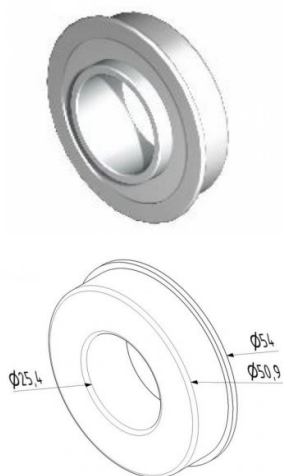

## 13026-H.1

Cuscinetto 25,4 mm

<b>Unità</b>	Pezzo
<b>Scatola</b>	200
<b>Pallet</b>	6400
<b>Peso (kg)</b>	0,14

### Descrizione del prodotto

Adatto per montaggio sulla piastra supporto o nella testa fissa.  
Peso massimo: 380 kg.

### Informazioni tecniche

<b>Materiale</b>	-
<b>Has retainer</b>	-
<b>Diametro dell'albero ("/mm)</b>	1" (25,4)