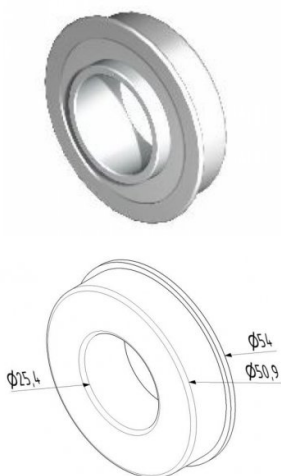

## 13026-H.1

Cuscinetto 25,4 mm

<b>Unità</b>	Pezzo
<b>Scatola</b>	200
<b>Pallet</b>	6400
<b>Peso (kg)</b>	0,14

### Descrizione del prodotto

Adatto per montaggio sulla piastra supporto o nella testa fissa.  
Peso massimo: 380 kg.

### Informazioni tecniche

<b>Materiale</b>	-
<b>Has retainer</b>	-
<b>Diametro dell'albero ("/mm)</b>	1" (25,4)