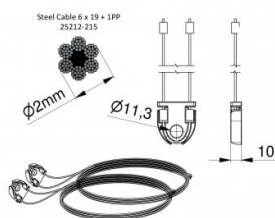

## 115211-2375

HOME Set di cavi altezza 2375 mm

<b>Unità</b>	Set
<b>Scatola</b>	20
<b>Pallet</b>	100
<b>Peso (kg)</b>	0,17

### Descrizione del prodotto

Application: Residential, HOME-X. Unit: Set. Material: Zinc plated steel cable with PP-core DH=2375mm.

### Informazioni tecniche

<b>Altezza della porta (mm)</b>	2375
<b>Sistema</b>	HOME-X
<b>Max. door weight (kg)</b>	130
<b>Materiale</b>	Acciaio galvanizzato
<b>Area di applicazione</b>	Sistemi residenziali
<b>Diametro del cavo (mm)</b>	2
<b>Lunghezza (mm)</b>	5071
<b>Type</b>	6x19+1PP