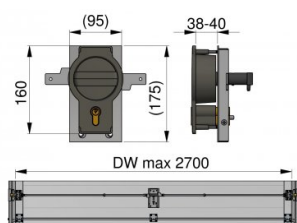

## 280100

Serratura a cilindro

<b>Unità</b>	Pezzo
<b>Scatola</b>	2
<b>Pallet</b>	15
<b>Peso (kg)</b>	3,44

### Descrizione del prodotto

Serratura a cilindro adatta per porte residenziali con pannelli da 38-42 mm. Questo set completo è applicabile su porte con una larghezza massima di 2700mm. Con porte con una larghezza compresa tra 2700mm e 5000mm è richiesta un'asta di connessione separata ( 280104-2350 ). Include materiale di fissaggio. Applicazione: HOME-X, HOME-F, HOME-R, SF200, SFR200 & SRR70.