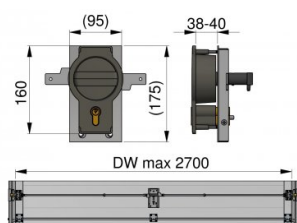

Informazioni tecniche

Euro_Cylinder

Trattamento Zincato

Materiale Acciaio galvanizzato

HOME-F

HOME-R

HOME-X

Residenziale