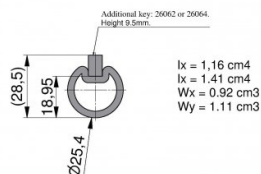

## 26018-5000

Albero fresato 25,4 mm con chiavetta , L=5000 mm spessore 3,0 mm

<b>Unità</b>	Pezzo
<b>Scatola</b>	50
<b>Pallet</b>	100
<b>Peso (kg)</b>	8,5

### Descrizione del prodotto

Albero cavo con scanalatura per chiavetta. Va con chiavetta 26062 o 26064. Materiale: acciaio zincato. L=5000 mm.

Applicazione: Residenziale/ industriale.

### Informazioni tecniche

**HOME-F**

**HOME-R**

**Industriale**

**Residenziale**

**Lunghezza (mm)** 5000

**Diametro dell'albero ("/mm)** 1" (25,4)

**Spessore (mm)** 2.5