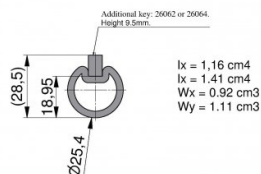

26018-3250

Albero fresato 25,4 mm con chiavetta , L=3250 mm spessore 3,0 mm

Unità	Pezzo
Scatola	50
Pallet	100
Peso (kg)	5,53

Descrizione del prodotto

Albero cavo con scanalatura per chiavetta. Va con chiavetta 26062 o 26064. Materiale: acciaio zincato. L=3250 mm.

Applicazione: Residenziale/ industriale.

Informazioni tecniche

HOME-F

HOME-R

Industriale

Residenziale

Lunghezza (mm) 3250

Diametro dell'albero ("/mm) 1" (25,4)

Spessore (mm) 2.5

Chiavetta sì