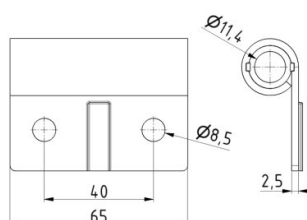

## 25239

Portarullo 11 mm con inserto di plastica

<b>Unità</b>	Pezzo
<b>Scatola</b>	100
<b>Pallet</b>	6000
<b>Peso (kg)</b>	0,12

### Descrizione del prodotto

Design universale. Design in acciaio esterno forte con inserto centrale in plastica silenzioso.

Eccellente scorrevolezza.

Intercambiabile con tutti i rulli portanti standard, come quello degli articoli 25234, 25334, 25634, 25734, 25736, 25052, 25057, 230110, 230220, 230104