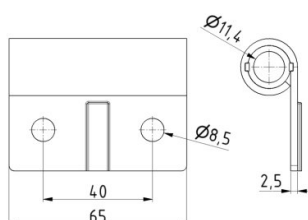

25239

Portarullo 11 mm con inserto di plastica

Unità	Pezzo
Scatola	100
Pallet	6000
Peso (kg)	0,12

Descrizione del prodotto

Design universale. Design in acciaio esterno forte con inserto centrale in plastica silenzioso.

Adatto per M8 bullone e dadi (art 150131 / 14022)

Informazioni tecniche

Teckentrup	-
Residenziale	
EPCO	
Italpannelli	
Kingspan	
Tecnopan	
Tipo di cerniera	Portarullo
Silenzioso	
Spessore del pannello (mm)	40
Trattamento	Zincato
Colore RAL	Non trattati
Materiale	Acciaio zincato