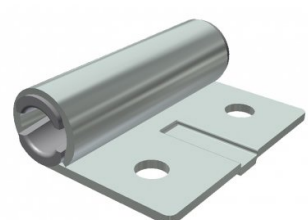

## 25239

Portarullo 11 mm con inserto di plastica

<b>Unità</b>	Pezzo
<b>Scatola</b>	100
<b>Pallet</b>	6000
<b>Peso (kg)</b>	0,12

### Descrizione del prodotto

Design universale. Design in acciaio esterno forte con inserto centrale in plastica silenzioso.

Eccellente scorrevolezza.

Intercambiabile con tutti i rulli portanti standard, come quello degli articoli 25234, 25334, 25634, 25734, 25736, 25052, 25057, 230110, 230220, 230104

Perfetto se usato insieme al silent roller 25229.

Adatto per M8 bullone e dadi (art 150131 / 14022)