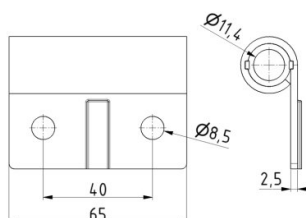

## 25239

Portarullo 11 mm con inserto di plastica

<b>Unità</b>	Pezzo
<b>Scatola</b>	100
<b>Pallet</b>	6000
<b>Peso (kg)</b>	0,12

### Descrizione del prodotto

Design universale. Design in acciaio esterno forte con inserto centrale in plastica silenzioso.

Eccellente scorrevolezza.

Intercambiabile con tutti i rulli portanti standard, come quello degli articoli 25234, 25334, 25634, 25734, 25736, 25052, 25057, 230110, 230220, 230104