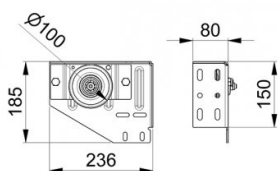

295101

LHI Assemblaggio pulleggia de.

Unità	Pezzo
Scatola	5
Pallet	200
Peso (kg)	2,15

Descrizione del prodotto

- LHI cable pulley suitable for 3, 4 and 5 mm cables
- Applicazione: Low Headroom Industry (LHI)
- Materiale: Acciaio zincato
- Destra

Informazioni tecniche

Diametro massimo del cavo	5
Posizione	Destra
Industriale	
Materiale	Acciaio zincato
Trattamento	-