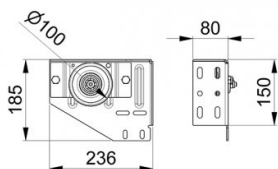

295101

LHI Assemblaggio pulleggia de.

Unità	Pezzo
Scatola	5
Pallet	200
Peso (kg)	2,15

Descrizione del prodotto

- LHI cable pulley suitable for 3, 4 and 5 mm cables
- Applicazione: Low Headroom Industry (LHI)
- Materiale: Acciaio zincato
- Destra

Informazioni tecniche

Diametro massimo del cavo	5
Posizione	Destra
Industriale	
Materiale	Acciaio zincato
Trattamento	-