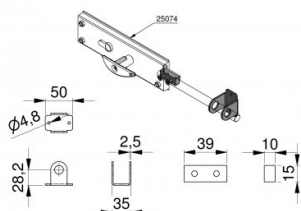

## 280075

set di estensione per chiusura 25074 (HOME-X)

<b>Unità</b>	Set
<b>Scatola</b>	100
<b>Pallet</b>	1000
<b>Peso (kg)</b>	0,15

### Descrizione del prodotto

Questo kit di estensione permette l'utilizzo della serratura 25074 con il nostro sistema di porte da garage HOME-X con pannelli da 40 mm. Applicazione: Residenziale.

### Informazioni tecniche

**Spessore del pannello (mm)** 40

**HOME-X**