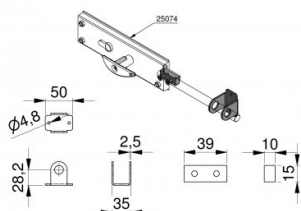

280075

set di estensione per chiusura 25074 (HOME-X)

Unità	Set
Scatola	100
Pallet	1000
Peso (kg)	0,15

Descrizione del prodotto

Questo kit di estensione permette l'utilizzo della serratura 25074 con il nostro sistema di porte da garage HOME-X con pannelli da 40 mm. Applicazione: Residenziale.

Informazioni tecniche

Spessore del pannello (mm) 40

HOME-X