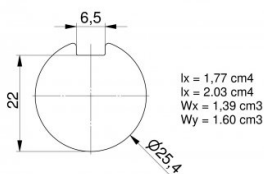

25516-4000

Albero pieno 25,4 mm zincato con chiavetta L=4000 mm

Unità	Pezzo
Scatola	40
Pallet	80
Peso (kg)	15,12

Descrizione del prodotto

Albero solido zincato con scanalatura per chiavetta per la lunghezza dell'albero intera. Va con chiavetta 25062 o 25048 .
Materiale: Acciaio zincato. L=4000 mm.

Informazioni tecniche

Industriale

Residenziale

Lunghezza (mm) 4500

Diametro dell'albero ("/mm) 1" (25,4)

Spessore (mm) 1.3

Chiavetta sì