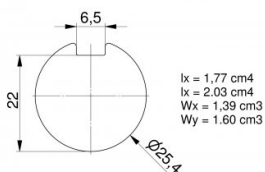

25516-3000

Albero pieno 25,4 mm zincato con chiavetta L=3000 mm

Unità	Pezzo
Scatola	40
Pallet	80
Peso (kg)	11,35

Descrizione del prodotto

Albero solido zincato con scanalatura per chiavetta per la lunghezza dell'albero intera. Va con chiavetta 25062 o 25048 .
Materiale: Acciaio zincato. L=3000 mm.

Informazioni tecniche

Industriale

Residenziale

Lunghezza (mm) 3000

Diametro dell'albero ("/mm) 1" (25,4)

Spessore (mm) 1.3

Chiavetta sì