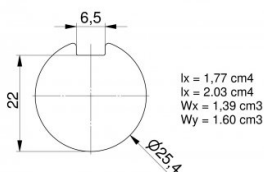

25516-3000

Albero pieno 25,4 mm zincato con chiavetta L=3000 mm

Unità	Pezzo
Scatola	40
Pallet	80
Peso (kg)	11,35

Descrizione del prodotto

Albero solido zincato con scanalatura per chiavetta per la lunghezza dell'albero intera. Va con chiavetta 25062 o 25048 .
Materiale: Acciaio zincato. L=3000 mm.

Informazioni tecniche

Industriale

Residenziale

Lunghezza (mm) 3000

Diametro dell'albero ("/mm) 1" (25,4)

Spessore (mm) 1.3

Chiavetta sì