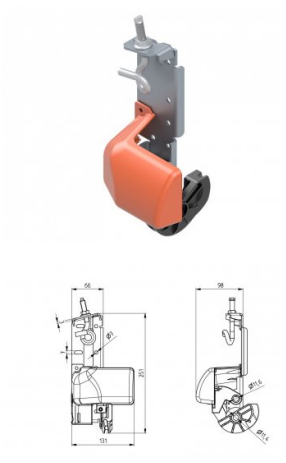

25455

Disp.sicurezza rottura cavo regolabile

Unità	Paio
Scatola	6
Pallet	108
Peso (kg)	2,28

Descrizione del prodotto

Nessun intrappolamento nell'area ricurva. Progettato per binari da 2". Brevetto in corso di registrazione. Foro per la fune di trazione. Certificato TÜV & SP massimo 450 kg/porta. Regolazione cavo +/- 40 mm. Copertura di sicurezza (arancione). Massimo diametro cavo 5 mm. Progettato per rulli da 11 mm Punto di articolazione basso. Applicazione: Industriale. Materiale: Acciaio zincato.

Informazioni tecniche

Sicurezza rottura cavo	-
Resto	-
Diametro del cavo (mm)	5
Regolabile	
Trattamento	Zincato