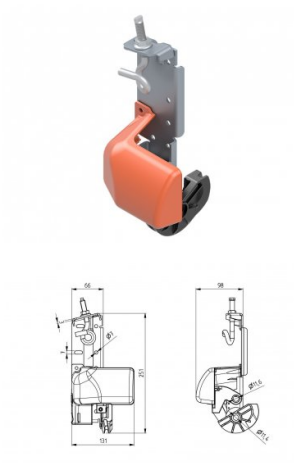

25455

Disp.sicurezza rottura cavo regolabile

Unità	Paio
Scatola	6
Pallet	108
Peso (kg)	2,28

Descrizione del prodotto

Nessun intrappolamento nell'area ricurva. Progettato per binari da 2". Brevetto in corso di registrazione. Foro per la fune di trazione. Certificato TÜV & SP massimo 450 kg/porta. Regolazione cavo +/- 40 mm. Copertura di sicurezza (arancione). Massimo diametro cavo 5 mm. Progettato per rulli da 11 mm Punto di articolazione basso. Applicazione: Industriale. Materiale: Acciaio zincato.

Informazioni tecniche

Sicurezza rottura cavo	-
Resto	-
Diametro del cavo (mm)	5
Regolabile	
Trattamento	Zincato