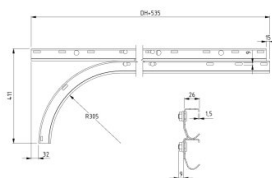

430017-2500

Guide orizzontali diritte HOME imbullonate H=2500

Unità	Paio
Scatola	25
Pallet	50
Peso (kg)	14,76

Descrizione del prodotto

Guide orizzontali diritte, imbullonate.

Informazioni tecniche

Versione

Tipo di guide premontate Guide orizzontali diritte