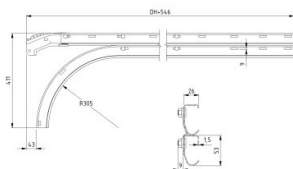

430016-3375

Guide orizzontali con curva corta in alluminio HOME imbullonate H=3375

Unità	Paio
Scatola	25
Pallet	50
Peso (kg)	19,04

Descrizione del prodotto

Guide orizzontali con curva corta in alluminio, imbullonate.

Informazioni tecniche

Tipo di guide premontate	Guide orizzontali con curva corta in alluminio
---------------------------------	--

Version