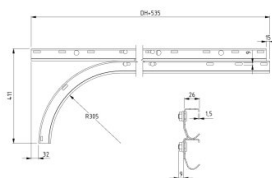

## 430017-3000

Guide orizzontali diritte HOME imbullonate H=3000

<b>Unità</b>	Paio
<b>Scatola</b>	25
<b>Pallet</b>	50
<b>Peso (kg)</b>	17,26

### Descrizione del prodotto

Guide orizzontali diritte, imbullonate.