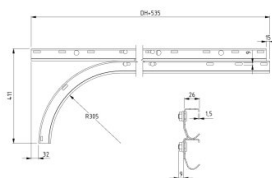

430017-3250

Guide orizzontali diritte HOME imbullonate H=3250

Unità	Paio
Scatola	25
Pallet	50
Peso (kg)	18,44

Descrizione del prodotto

Guide orizzontali diritte, imbullonate.

Informazioni tecniche

Versione

Tipo di guide premontate Guide orizzontali diritte