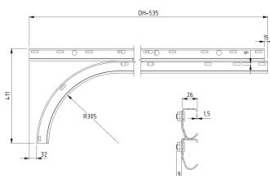

## 430017-2625

Guide orizzontali diritte HOME imbullonate H=2625

<b>Unità</b>	Paio
<b>Scatola</b>	25
<b>Pallet</b>	50
<b>Peso (kg)</b>	15,34

### Descrizione del prodotto

Guide orizzontali diritte, imbullonate.