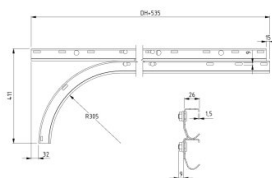

## 430017-2125

Guide orizzontali diritte HOME imbullonate H=2125

|                  |       |
|------------------|-------|
| <b>Unità</b>     | Paio  |
| <b>Scatola</b>   | 25    |
| <b>Pallet</b>    | 50    |
| <b>Peso (kg)</b> | 12,87 |

### Descrizione del prodotto

Guide orizzontali diritte, imbullonate.