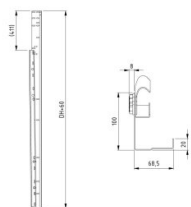

430015-1875

Guide verticali HOME imbullonate H=1875

Unità	Paio
Scatola	25
Pallet	50
Peso (kg)	11,5

Descrizione del prodotto

Guide orizzontali, imbullonate.

Informazioni tecniche

Versione

Height 1875

Tipo di guide premontate Guide verticali