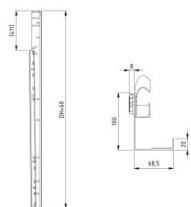

430015-2125

Guide verticali HOME imbullonate H=2125

Unità	Paio
Scatola	25
Pallet	50
Peso (kg)	13,1

Descrizione del prodotto

Guide orizzontali, imbullonate.

Informazioni tecniche

Versione	
Height	2125
Tipo di guide premontate	Guide verticali