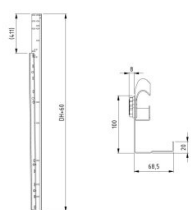

## 430015-2875

Guide verticali HOME imbullonate H=2875

<b>Unità</b>	Paio
<b>Scatola</b>	25
<b>Pallet</b>	50
<b>Peso (kg)</b>	18

### Descrizione del prodotto

Guide orizzontali, imbullonate.

#### Versione

**Height** 2875

**Tipo di guide premontate** Guide verticali