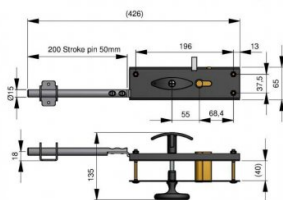

## 25074

Serratura a cilindro

<b>Unità</b>	Pezzo
<b>Scatola</b>	15
<b>Pallet</b>	270
<b>Peso (kg)</b>	1,47

### Descrizione del prodotto

Serratura a cilindro completa con piastra esterna nera. Inclusief 3 chiavi e 2 barre conduttori. Esito: 50mm. Materiale: Acciaio zincato.