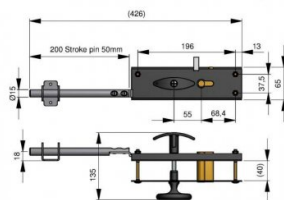

## 25074

Serratura a cilindro

<b>Unità</b>	Pezzo
<b>Scatola</b>	15
<b>Pallet</b>	270
<b>Peso (kg)</b>	1,47

### Descrizione del prodotto

Serratura a cilindro completa con piastra esterna nera. Inclusief 3 chiavi e 2 barre conduttori. Esito: 50mm. Materiale: Acciaio zincato.