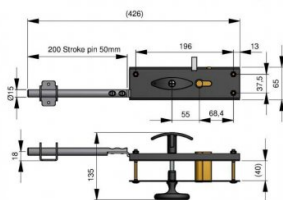

Informazioni tecniche

Euro_Cylinder

Trattamento Zincato

Materiale Acciaio galvanizzato

Industriale

Residenziale