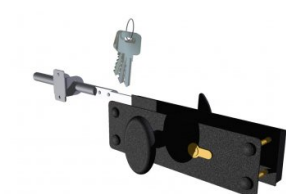

25074

Serratura a cilindro

Unità	Pezzo
Scatola	15
Pallet	270
Peso (kg)	1,47

Descrizione del prodotto

Serratura a cilindro completa con piastra esterna nera. Inclusief 3 chiavi e 2 barre conduttori. Esito: 50mm. Materiale: Acciaio zincato.

Informazioni tecniche

Euro_Cylinder

Trattamento Zincato

Materiale Acciaio galvanizzato

Industriale

Residenziale