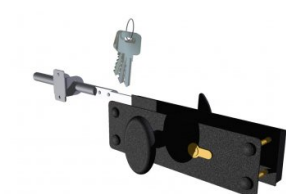

## 25074

Serratura a cilindro

<b>Unità</b>	Pezzo
<b>Scatola</b>	15
<b>Pallet</b>	270
<b>Peso (kg)</b>	1,47

### Descrizione del prodotto

Serratura a cilindro completa con piastra esterna nera. Inclusief 3 chiavi e 2 barre conduttori. Esito: 50mm. Materiale: Acciaio zincato.