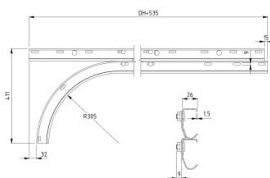

## 430017-1875

Guide orizzontali diritte HOME imbullonate H=1875

<b>Unità</b>	Paio
<b>Scatola</b>	25
<b>Pallet</b>	50
<b>Peso (kg)</b>	11,71

### Descrizione del prodotto

Guide orizzontali diritte, imbullonate.