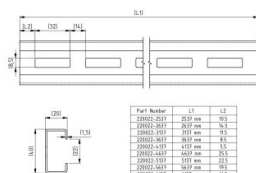

220022-2537

Profilo-C, 40x20x1.5 L=2537 mm

Unità	Pezzo
Scatola	20
Pallet	100
Peso (kg)	2,46

Descrizione del prodotto

Profilo con buchi per collegamento
 Materiale: Acciaio zincato
 L=2537 mm.

Informazioni tecniche

Spessore (mm)	1
Dimension (mm)	40x20x1.5
Lunghezza (mm)	2537
Materiale	Acciaio galvanizzato
Trattamento	Zincato