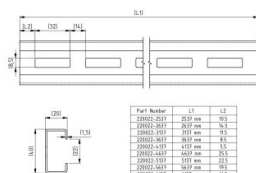

## 220022-2537

Profilo-C, 40x20x1.5 L=2537 mm

<b>Unità</b>	Pezzo
<b>Scatola</b>	20
<b>Pallet</b>	100
<b>Peso (kg)</b>	2,46

### Descrizione del prodotto

Profilo con buchi per collegamento  
 Materiale: Acciaio zincato  
 L=2537 mm.

### Informazioni tecniche

<b>Spessore (mm)</b>	1
<b>Dimension (mm)</b>	40x20x1.5
<b>Lunghezza (mm)</b>	2537
<b>Materiale</b>	Acciaio galvanizzato
<b>Trattamento</b>	Zincato