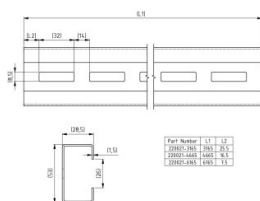

220021-3165

Profilo-C, 53x28.5x1.5 L=3165 mm

Unità	Pezzo
Scatola	20
Pallet	96
Peso (kg)	4,53

Descrizione del prodotto

Profilo con buchi per collegamento
Materiale: Acciaio zincato
L=3165 mm.

Informazioni tecniche

Spessore (mm)	1
Dimension (mm)	53x28x1.5
Lunghezza (mm)	3165
Materiale	Acciaio galvanizzato
Trattamento	Zincato