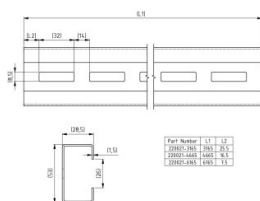

## 220021-3165

Profilo-C, 53x28.5x1.5 L=3165 mm

<b>Unità</b>	Pezzo
<b>Scatola</b>	20
<b>Pallet</b>	96
<b>Peso (kg)</b>	4,53

### Descrizione del prodotto

Profilo con buchi per collegamento  
 Materiale: Acciaio zincato  
 L=3165 mm.

### Informazioni tecniche

<b>Spessore (mm)</b>	1
<b>Dimension (mm)</b>	53x28x1.5
<b>Lunghezza (mm)</b>	3165
<b>Materiale</b>	Acciaio galvanizzato
<b>Trattamento</b>	Zincato