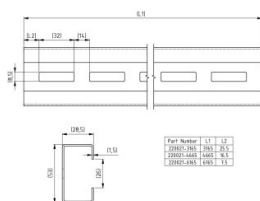

220021-3165

Profilo-C, 53x28.5x1.5 L=3165 mm

Unità	Pezzo
Scatola	20
Pallet	96
Peso (kg)	4,53

Descrizione del prodotto

Profilo con buchi per collegamento
 Materiale: Acciaio zincato
 L=3165 mm.

Informazioni tecniche

Spessore (mm)	1
Dimension (mm)	53x28x1.5
Lunghezza (mm)	3165
Materiale	Acciaio galvanizzato
Trattamento	Zincato