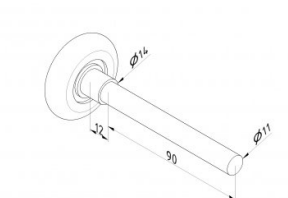

25010-E.1

Rullo 2" 46/11/90 mm

Unità	Pezzo
Scatola	150
Pallet	6000
Peso (kg)	0,13

Descrizione del prodotto

Rullo bianco
 Diametro rullo: 46mm
 Carico massimo: 35 kg /750.000 rotazioni
 Alternativa: 25008/25066

Rulli sono imballati per 10 pezzi in un sacchetto

Informazioni tecniche

Area di applicazione	Sistemi residenziali, Sistemi industriali
Tipo di rullo	Standard
Tipo de Cuscinetto	Standard
Materiale	Acciaio galvanizzato
Diametro (mm)	46
Diametro (mm)	11
Lunghezza (mm)	90
Tyre material	PA6
Colore	Bianco