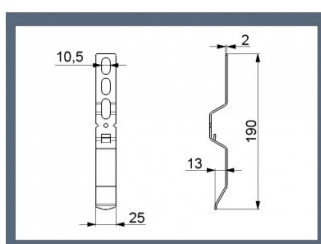

24624

Staffetta Lintel - Lintel 23400-23405

Unità	Pezzo
Scatola	100
Pallet	10500
Peso (kg)	0,07

Descrizione del prodotto

Installation bracket for connecting the lintel profile against the wall or ceiling.

Suitable for 100 mm lintel profiles 23400-23405.

Material: Zinc-plated steel.

Informazioni tecniche

Spessore (mm) 1.3

Materiale -

HOME-R

HOME-F

HOME-X