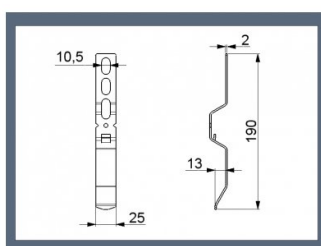

## 24624

Staffetta Lintel - Lintel 23400-23405

<b>Unità</b>	Pezzo
<b>Scatola</b>	100
<b>Pallet</b>	10500
<b>Peso (kg)</b>	0,07

### Descrizione del prodotto

Installation bracket for connecting the lintel profile against the wall or ceiling.

Suitable for 100 mm lintel profiles 23400-23405.

Material: Zinc-plated steel.

### Informazioni tecniche

**Spessore (mm)** 1.3

**Materiale** -

**HOME-R**

**HOME-F**

**HOME-X**