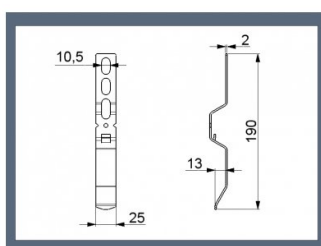

24624

Staffetta Lintel - Lintel 23400-23405

Unità	Pezzo
Scatola	100
Pallet	10500
Peso (kg)	0,07

Descrizione del prodotto

Installation bracket for connecting the lintel profile against the wall or ceiling.

Suitable for 100 mm lintel profiles 23400-23405.

Material: Zinc-plated steel.

Informazioni tecniche

Spessore (mm) 1.3

Materiale -

HOME-R

HOME-F

HOME-X