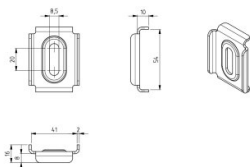

Descrizione del prodotto

Informazioni tecniche