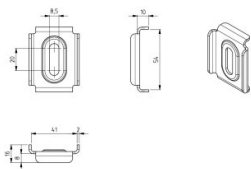

235503

C-profiel clamp

Unità	Pezzo
Scatola	200
Pallet	15000
Peso (kg)	0,06

Descrizione del prodotto

Informazioni tecniche