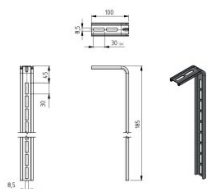

Informazioni tecniche