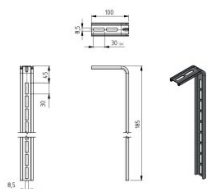

## 235501-185

Profilo angolare 100x185 mm

<b>Unità</b>	Pezzo
<b>Scatola</b>	120
<b>Pallet</b>	3600
<b>Peso (kg)</b>	0,18

### Descrizione del prodotto

Installation bracket for supporting the horizontal tracks from the ceiling. Application: ResidentialMaterial: Zinc-plated steel.