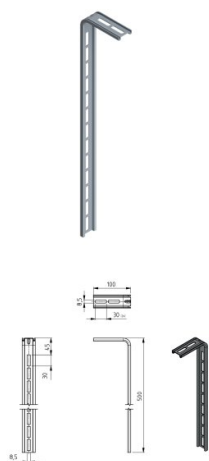

235501-500

Profilo angolare 100x500 mm

Unità	Pezzo
Scatola	60
Pallet	1800
Peso (kg)	0,31

Descrizione del prodotto

Installation bracket for supporting the horizontal tracks from the ceiling. Application: ResidentialMaterial: Zinc-plated steel.