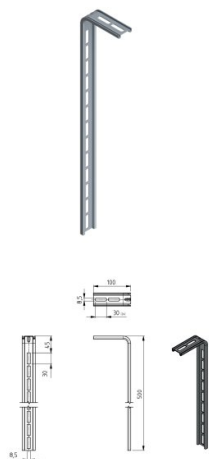

## 235501-500

Profilo angolare 100x500 mm

<b>Unità</b>	Pezzo
<b>Scatola</b>	60
<b>Pallet</b>	1800
<b>Peso (kg)</b>	0,31

### Descrizione del prodotto

Installation bracket for supporting the horizontal tracks from the ceiling. Application: ResidentialMaterial: Zinc-plated steel.