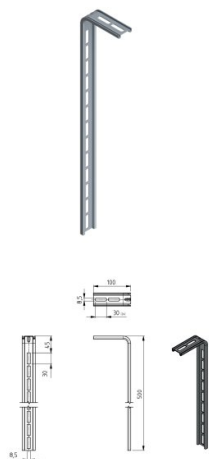

235501-500

Profilo angolare 100x500 mm

Unità	Pezzo
Scatola	60
Pallet	1800
Peso (kg)	0,31

Descrizione del prodotto

Installation bracket for supporting the horizontal tracks from the ceiling. Application: ResidentialMaterial: Zinc-plated steel.