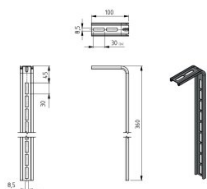

Descrizione del prodotto

Installation bracket for supporting the horizontal tracks from the ceiling. Application: ResidentialMaterial: Zinc-plated steel.