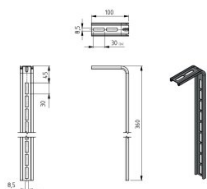

## 235501-360

Profilo angolare 100x360 mm

<b>Unità</b>	Pezzo
<b>Scatola</b>	80
<b>Pallet</b>	2880
<b>Peso (kg)</b>	0,28

### Descrizione del prodotto

Installation bracket for supporting the horizontal tracks from the ceiling. Application: ResidentialMaterial: Zinc-plated steel.