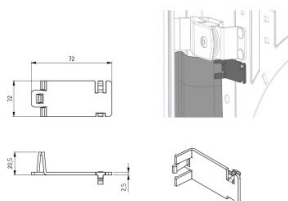

## 115065

Morsetto per la copertura integrale HOME X

<b>Unità</b>	Pezzo
<b>Scatola</b>	2000
<b>Pallet</b>	16000
<b>Peso (kg)</b>	0,01

### Descrizione del prodotto

Morsetto per fissaggio copertura integrale (115400)

Applicazione: HOME-X.

Materiale: Plastica (PA6)