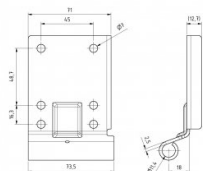

## 240033-R9016

Piastra Inferiore Offset=18 HOME-X/R Bianco

<b>Unità</b>	Paio
<b>Scatola</b>	25
<b>Pallet</b>	1200
<b>Peso (kg)</b>	0,42

### Descrizione del prodotto

Piastra inferiore con offset 18mm per il nostro sistema HOME-X e HOME-R. Adatto per rotoli da 11 mm.

Peso massimo della porta 165 kg. Applicazione: Residenziale, HOME-X & HOME-R.

### Informazioni tecniche

**Carico massimo (kg)** 165

**HOME-R**

**HOME-X**

**Residenziale**

**Sicurezza rottura cavo** -

**Materiale** Acciaio galvanizzato

**Diametro (mm)** 11