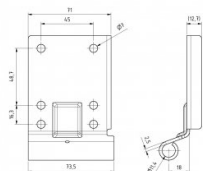

240033-R9016

Piastra Inferiore Offset=18 HOME-X/R Bianco

Unità	Paio
Scatola	25
Pallet	1200
Peso (kg)	0,42

Descrizione del prodotto

Piastra inferiore con offset 18mm per il nostro sistema HOME-X e HOME-R. Adatto per rotoli da 11 mm.

Peso massimo della porta 165 kg. Applicazione: Residenziale, HOME-X & HOME-R.

Informazioni tecniche

Carico massimo (kg) 165

HOME-R

HOME-X

Residenziale

Sicurezza rottura cavo -

Materiale Acciaio galvanizzato

Diametro (mm) 11

Colore RAL RAL8017