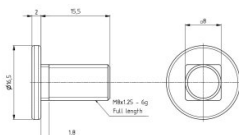

150131

Bullone 8.8 con collo quadrato - M8 x 15,5

Unità	Pezzo
Scatola	2000
Pallet	72000
Peso (kg)	0,01

Descrizione del prodotto

Informazioni tecniche