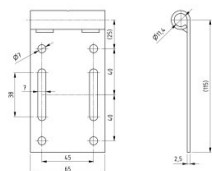

25043-R9016

Supporto rullo superiore 11 mm RAL9016

Unità	Pezzo
Scatola	100
Pallet	3600
Peso (kg)	0,19

Descrizione del prodotto

Portarullo per sistema ribassato (LHF). Adatto per rulli di 11 mm.
Atinatura bianca RAL9016.