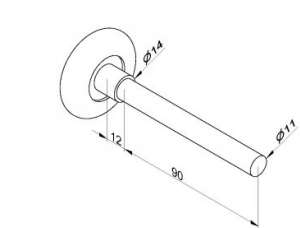

## 25008.1

Rullo 46/11/95 mm nero

<b>Unità</b>	Pezzo
<b>Scatola</b>	150
<b>Pallet</b>	6000
<b>Peso (kg)</b>	0,14

### Descrizione del prodotto

Rullo nero standard. Diametro rullo: 46mm.  
 Carico mass. 35kg/750.000 rotazioni.  
 Applicazione: Residenziale / Industriale.  
 Alternativa: 25010-E.

### Informazioni tecniche

<b>Area di applicazione</b>	Sistemi residenziali, Sistemi industriali
<b>Tipo di rullo</b>	Standard
<b>Tipo de Cuscinetto</b>	Standard
<b>Materiale</b>	Acciaio galvanizzato
<b>Diametro (mm)</b>	46
<b>Diametro (mm)</b>	11
<b>Lunghezza (mm)</b>	90
<b>Tyre material</b>	PA6
<b>Colore</b>	Nero