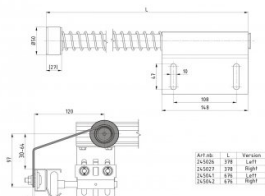

## 245041

Springbumper Type C L=676mm LH

<b>Unità</b>	Pezzo
<b>Scatola</b>	12
<b>Pallet</b>	180
<b>Peso (kg)</b>	1,64

### Descrizione del prodotto

respingente L=676mm, quando totalmente compresso la forza è di 340N. Questa è la versione migliorata del vecchio 25041.

#### Industriale

<b>Posizione</b>	Sinistra
<b>Lunghezza (mm)</b>	676
<b>Materiale</b>	Acciaio galvanizzato