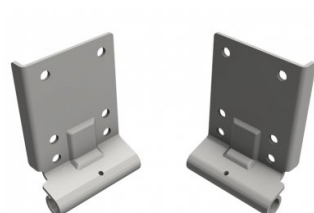

240033

Piastra Inferiore Offset=18 HOME-X/R Zincato

Unità	Paio
Scatola	25
Pallet	1200
Peso (kg)	0,41

Descrizione del prodotto

Piastra inferiore con offset 18mm per il nostro sistema HOME-X e HOME-R. Adatto per rotoli da 11 mm.

Peso massimo della porta 165 kg. Applicazione: Residenziale, HOME-X & HOME-R.

Informazioni tecniche

Carico massimo (kg)	165
HOME-R	
HOME-X	
Residenziale	
Sicurezza rottura cavo	-
Materiale	Acciaio galvanizzato
Diametro (mm)	11
Colore RAL	Non trattati