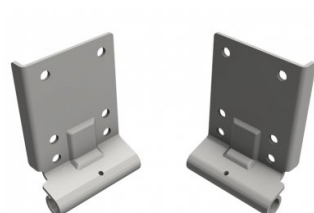

## 240033

Piastra Inferiore Offset=18 HOME-X/R Zincato

<b>Unità</b>	Paio
<b>Scatola</b>	25
<b>Pallet</b>	1200
<b>Peso (kg)</b>	0,41

### Descrizione del prodotto

Piastra inferiore con offset 18mm per il nostro sistema HOME-X e HOME-R. Adatto per rotoli da 11 mm.

Peso massimo della porta 165 kg. Applicazione: Residenziale, HOME-X & HOME-R.

### Informazioni tecniche

<b>Carico massimo (kg)</b>	165
<b>HOME-R</b>	
<b>HOME-X</b>	
<b>Residenziale</b>	
<b>Sicurezza rottura cavo</b>	-
<b>Materiale</b>	Acciaio galvanizzato
<b>Diametro (mm)</b>	11
<b>Colore RAL</b>	Non trattati