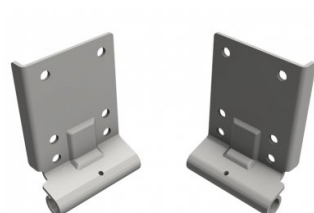

240033

Piastra Inferiore Offset=18 HOME-X/R Zincato

Unità	Paio
Scatola	25
Pallet	1200
Peso (kg)	0,41

Descrizione del prodotto

Piastra inferiore con offset 18mm per il nostro sistema HOME-X e HOME-R. Adatto per rotoli da 11 mm.

Peso massimo della porta 165 kg. Applicazione: Residenziale, HOME-X & HOME-R.

Informazioni tecniche

Carico massimo (kg) 165

HOME-R

HOME-X

Residenziale

Sicurezza rottura cavo -

Materiale Acciaio galvanizzato

Diametro (mm) 11

Colore RAL Non trattati