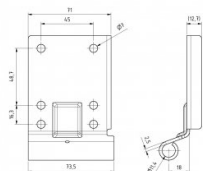

240033

Piastra Inferiore Offset=18 HOME-X/R Zincato

Unità	Paio
Scatola	25
Pallet	1200
Peso (kg)	0,41

Descrizione del prodotto

Piastra inferiore con offset 18mm per il nostro sistema HOME-X e HOME-R. Adatto per rotoli da 11 mm.

Peso massimo della porta 165 kg. Applicazione: Residenziale, HOME-X & HOME-R.

Informazioni tecniche

Carico massimo (kg)	165
HOME-R	
HOME-X	
Residenziale	
Sicurezza rottura cavo	-
Materiale	Acciaio galvanizzato
Diametro (mm)	11
Colore RAL	Non trattati