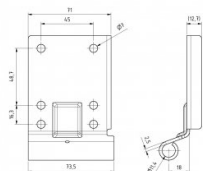

240033

Piastra Inferiore Offset=18 HOME-X/R Zincato

Unità	Paio
Scatola	25
Pallet	1200
Peso (kg)	0,41

Descrizione del prodotto

Piastra inferiore con offset 18mm per il nostro sistema HOME-X e HOME-R. Adatto per rotoli da 11 mm.

Peso massimo della porta 165 kg. Applicazione: Residenziale, HOME-X & HOME-R.

Informazioni tecniche

Carico massimo (kg) 165

HOME-R

HOME-X

Residenziale

Sicurezza rottura cavo -

Materiale Acciaio galvanizzato

Diametro (mm) 11

Colore RAL Non trattati