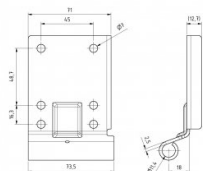

## 240033

Piastra Inferiore Offset=18 HOME-X/R Zincato

<b>Unità</b>	Paio
<b>Scatola</b>	25
<b>Pallet</b>	1200
<b>Peso (kg)</b>	0,41

### Descrizione del prodotto

Piastra inferiore con offset 18mm per il nostro sistema HOME-X e HOME-R. Adatto per rotoli da 11 mm.

Peso massimo della porta 165 kg. Applicazione: Residenziale, HOME-X & HOME-R.

### Informazioni tecniche

<b>Carico massimo (kg)</b>	165
<b>HOME-R</b>	
<b>HOME-X</b>	
<b>Residenziale</b>	
<b>Sicurezza rottura cavo</b>	-
<b>Materiale</b>	Acciaio galvanizzato
<b>Diametro (mm)</b>	11
<b>Colore RAL</b>	Non trattati