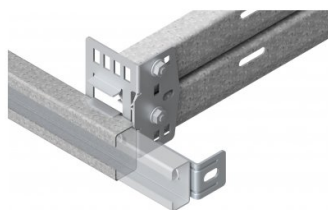

235222

HOME Staffa di collegamento profilo-C

Unità	Pezzo
Scatola	100
Pallet	3600
Peso (kg)	0,16

Descrizione del prodotto

- La staffa di collegamento HOME collega il binario al profilo a C
- Adatto per profili a C da 53 e 40mm
- Se viene utilizzato un profilo a C da 53mm, sarà possibile far scorrere al suo interno un profilo da 48mm, da utilizzare come fissaggio a parete
- La staffa può essere utilizzata per installare un sistema HOME con il sistema a telaio

Informazioni tecniche

Spessore (mm)	1.3
Materiale	-
HOME-F	
HOME-X	