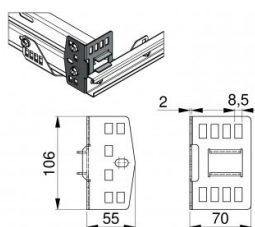

235222

HOME Staffa di collegamento profilo-C

Unità	Pezzo
Scatola	100
Pallet	3600
Peso (kg)	0,16

Descrizione del prodotto

- La staffa di collegamento HOME collega il binario al profilo a C
- Adatto per profili a C da 53 e 40mm
- Se viene utilizzato un profilo a C da 53mm, sarà possibile far scorrere al suo interno un profilo da 48mm, da utilizzare come fissaggio a parete
- La staffa può essere utilizzata per installare un sistema HOME con il sistema a telaio

Informazioni tecniche

Spessore (mm)	1.3
Materiale	-
HOME-F	
HOME-X	