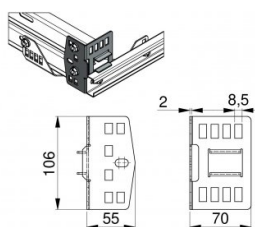

## 235222

HOME Staffa di collegamento profilo-C

<b>Unità</b>	Pezzo
<b>Scatola</b>	100
<b>Pallet</b>	3600
<b>Peso (kg)</b>	0,16

### Descrizione del prodotto

- La staffa di collegamento HOME collega il binario al profilo a C
- Adatto per profili a C da 53 e 40mm
- Se viene utilizzato un profilo a C da 53mm, sarà possibile far scorrere al suo interno un profilo da 48mm, da utilizzare come fissaggio a parete
- La staffa può essere utilizzata per installare un sistema HOME con il sistema a telaio

### Informazioni tecniche

<b>Spessore (mm)</b>	1.3
<b>Materiale</b>	-
<b>HOME-F</b>	
<b>HOME-X</b>	