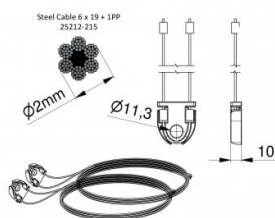

115211-2250

HOME Set di cavi altezza 2250 mm

Unità	Set
Scatola	20
Pallet	100
Peso (kg)	0,17

Descrizione del prodotto

Application: Residential, HOME-X. Unit: Set. Material: Zinc plated steel cable with PP-core DH=2250mm.

Informazioni tecniche

Altezza della porta (mm)	2250
Sistema	HOME-X
Max. door weight (kg)	130
Materiale	Acciaio galvanizzato
Area di applicazione	Sistemi residenziali
Diametro del cavo (mm)	2
Lunghezza (mm)	4921
Type	6x19+1PP