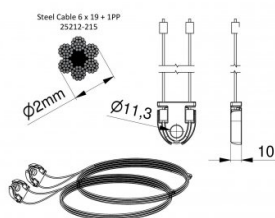

115211-2250

HOME Set di cavi altezza 2250 mm

| | |
|------------------|------|
| Unità | Set |
| Scatola | 20 |
| Pallet | 100 |
| Peso (kg) | 0,17 |

Descrizione del prodotto

Application: Residential, HOME-X. Unit: Set. Material: Zinc plated steel cable with PP-core DH=2250mm.

Informazioni tecniche

| | |
|---------------------------------|----------------------|
| Altezza della porta (mm) | 2250 |
| Sistema | HOME-X |
| Max. door weight (kg) | 130 |
| Materiale | Acciaio galvanizzato |
| Area di applicazione | Sistemi residenziali |
| Diametro del cavo (mm) | 2 |
| Lunghezza (mm) | 4921 |
| Type | 6x19+1PP |