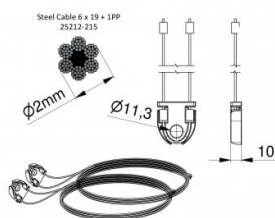

115211-2000

HOME Set di cavi altezza 2000 mm

| | |
|------------------|------|
| Unità | Set |
| Scatola | 20 |
| Pallet | 100 |
| Peso (kg) | 0,15 |

Descrizione del prodotto

Application: Residential, HOME-X. Unit: Set. Material: Zinc plated steel cable with PP-core DH=2000mm.

Informazioni tecniche

| | |
|---------------------------------|----------------------|
| Altezza della porta (mm) | 2000 |
| Sistema | HOME-X |
| Max. door weight (kg) | 130 |
| Materiale | Acciaio galvanizzato |
| Area di applicazione | Sistemi residenziali |
| Diametro del cavo (mm) | 2 |
| Lunghezza (mm) | 4301 |
| Type | 6x19+1PP |