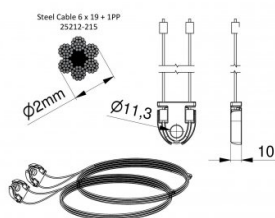

115211-2000

HOME Set di cavi altezza 2000 mm

Unità	Set
Scatola	20
Pallet	100
Peso (kg)	0,15

Descrizione del prodotto

Application: Residential, HOME-X. Unit: Set. Material: Zinc plated steel cable with PP-core DH=2000mm.

Informazioni tecniche

Altezza della porta (mm)	2000
Sistema	HOME-X
Max. door weight (kg)	130
Materiale	Acciaio galvanizzato
Area di applicazione	Sistemi residenziali
Diametro del cavo (mm)	2
Lunghezza (mm)	4301
Type	6x19+1PP