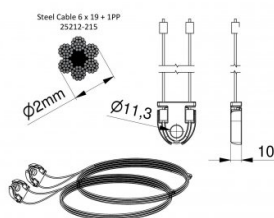

115211-2000

HOME Set di cavi altezza 2000 mm

Unità	Set
Scatola	20
Pallet	100
Peso (kg)	0,15

Descrizione del prodotto

Application: Residential, HOME-X. Unit: Set. Material: Zinc plated steel cable with PP-core DH=2000mm.

Informazioni tecniche

Altezza della porta (mm)	2000
Sistema	HOME-X
Max. door weight (kg)	130
Materiale	Acciaio galvanizzato
Area di applicazione	Sistemi residenziali
Diametro del cavo (mm)	2
Lunghezza (mm)	4301
Type	6x19+1PP