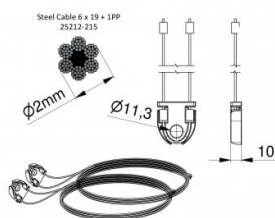

## 115211-2000

HOME Set di cavi altezza 2000 mm

<b>Unità</b>	Set
<b>Scatola</b>	20
<b>Pallet</b>	100
<b>Peso (kg)</b>	0,15

### Descrizione del prodotto

Application: Residential, HOME-X. Unit: Set. Material: Zinc plated steel cable with PP-core DH=2000mm.

### Informazioni tecniche

<b>Altezza della porta (mm)</b>	2000
<b>Sistema</b>	HOME-X
<b>Max. door weight (kg)</b>	130
<b>Materiale</b>	Acciaio galvanizzato
<b>Area di applicazione</b>	Sistemi residenziali
<b>Diametro del cavo (mm)</b>	2
<b>Lunghezza (mm)</b>	4301
<b>Type</b>	6x19+1PP