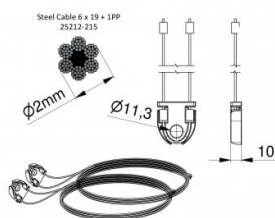

115211-1875

HOME Set di cavi altezza 1875 mm

Unità	Set
Scatola	20
Pallet	100
Peso (kg)	0,15

Descrizione del prodotto

Application: Residential, HOME-X. Unit: Set. Material: Zinc plated steel cable with PP-core DH=1875mm.

Informazioni tecniche

Altezza della porta (mm)	1875
Sistema	HOME-X
Max. door weight (kg)	130
Materiale	Acciaio galvanizzato
Area di applicazione	Sistemi residenziali
Diametro del cavo (mm)	2
Lunghezza (mm)	4051
Type	6x19+1PP