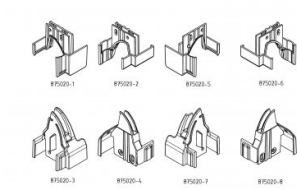

## 875020

Capset 5pointlock DIN R Ital-Mar-Met-Tec R9011

<b>Unità</b>	Set
<b>Scatola</b>	2
<b>Pallet</b>	25
<b>Peso (kg)</b>	0,11

### Descrizione del prodotto

Set antipizzico in plastica da installare sui profili della porta pedonale con multilock 280300.

Impedisce che le dita possano rimanere intrappolate tra i pannelli.

Da utilizzare assieme al profilo 875001.