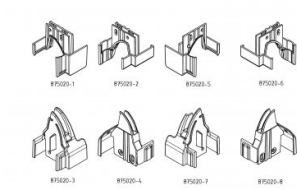

875020

Capset 5pointlock DIN R Ital-Mar-Met-Tec R9011

Unità	Set
Scatola	2
Pallet	25
Peso (kg)	0,11

Descrizione del prodotto

Set antipizzico in plastica da installare sui profili della porta pedonale con multilock 280300.

Impedisce che le dita possano rimanere intrappolate tra i pannelli.

Da utilizzare assieme al profilo 875001.

Il set antipizzico è disponibile per pannello: Italpanelli, Marcegaglia, Metecno e Tecsedo.

Informazioni tecniche