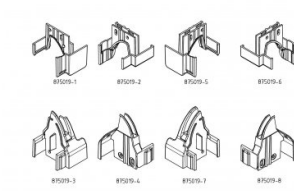

875019

Capset 5pointlock DIN L Ital-Mar-Met-Tec R9011

Unità	Set
Scatola	2
Pallet	25
Peso (kg)	0,11

Descrizione del prodotto

Set antipizzico in plastica da installare sui profili della porta pedonale con multilock 280302.

Impedisce che le dita possano rimanere intrappolate tra i pannelli.

Da utilizzare assieme al profilo 875001.

Il set antipizzico è disponibile per pannello: Italpanelli, Marcegaglia, Metecno e Tecsedo.

Informazioni tecniche