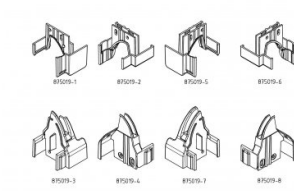

## 875019

Capset 5pointlock DIN L Ital-Mar-Met-Tec R9011

<b>Unità</b>	Set
<b>Scatola</b>	2
<b>Pallet</b>	25
<b>Peso (kg)</b>	0,11

### Descrizione del prodotto

Set antipizzico in plastica da installare sui profili della porta pedonale con multilock 280302.

Impedisce che le dita possano rimanere intrappolate tra i pannelli.

Da utilizzare assieme al profilo 875001.