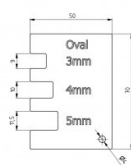

90005

Strumento di misura per pinza per cavi

Unità	Pezzo
Scatola	2
Pallet	60
Peso (kg)	0,05

Descrizione del prodotto

Questa piastra di misura serve a verificare se il cavo fatto in casa soddisfa le dimensioni impostate.

Adatto solo se si utilizza il tagliacavo DOCO 90001.1 - 90003 e la corretta combinazione di cavo sciolto, serracavo e occhio per cavi. Vedere il manuale 90001 per la combinazione corretta.

Informazioni tecniche

Lunghezza (mm)	70
-----------------------	----