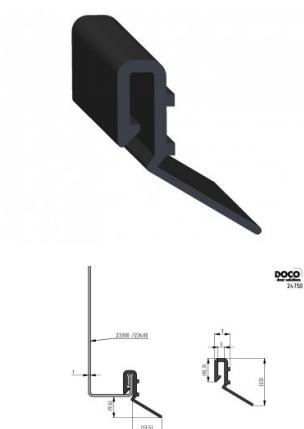

24750-6000

Guarnizione di tenuta Home REN L= 6000 mm

Unità	Pezzo
Scatola	10
Pallet	520
Peso (kg)	0,45

Descrizione del prodotto

Informazioni tecniche

Sistema	HOME-X, HOME-R
Area di applicazione	Sistemi residenziali
Colore	Nero
Lunghezza (mm)	6000
Material	PVC / TPE