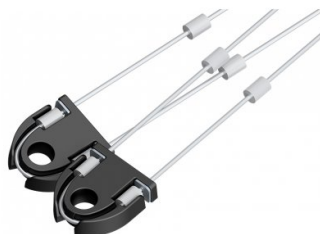

115213-2125

HOME Set di cavi 2mm incl. compensatore per pretensionamento DH=2125

Unità	Set
Scatola	10
Pallet	100
Peso (kg)	0,15

Descrizione del prodotto

HOME Set di cavi 2mm incl. compensatore per pretensionamento DH=2125

Informazioni tecniche

Altezza della porta (mm)	2125
Sistema	HOME-X
Max. door weight (kg)	130
Materiale	Acciaio galvanizzato
Area di applicazione	Sistemi residenziali
Diametro del cavo (mm)	2
Lunghezza (mm)	4551
Type	6x19+1PP