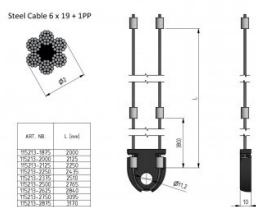

## 115213-2000

HOME Set di cavi 2mm incl. compensatore per pretensionamento DH=2000

<b>Unità</b>	Set
<b>Scatola</b>	10
<b>Pallet</b>	100
<b>Peso (kg)</b>	0,15

### Informazioni tecniche

<b>Altezza della porta (mm)</b>	2000
<b>Sistema</b>	HOME-X
<b>Max. door weight (kg)</b>	130
<b>Materiale</b>	Acciaio galvanizzato
<b>Area di applicazione</b>	Sistemi residenziali
<b>Diametro del cavo (mm)</b>	2
<b>Lunghezza (mm)</b>	4301
<b>Type</b>	6x19+1PP