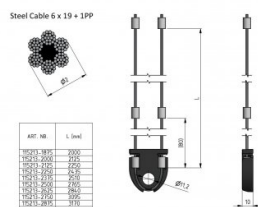

115213-2000

HOME Set di cavi 2mm incl. compensatore per pretensionamento DH=2000

Unità	Set
Scatola	10
Pallet	100
Peso (kg)	0,15

Descrizione del prodotto

Informazioni tecniche

Altezza della porta (mm)	2000
Sistema	HOME-X
Max. door weight (kg)	130
Materiale	Acciaio galvanizzato
Area di applicazione	Sistemi residenziali
Diametro del cavo (mm)	2
Lunghezza (mm)	4301
Type	6x19+1PP