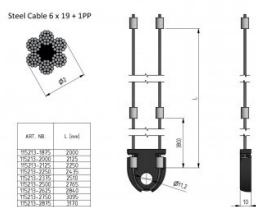

Informazioni tecniche

Altezza della porta (mm)	2000
Sistema	HOME-X
Max. door weight (kg)	130
Materiale	Acciaio galvanizzato
Area di applicazione	Sistemi residenziali
Diametro del cavo (mm)	2
Lunghezza (mm)	4301
Type	6x19+1PP