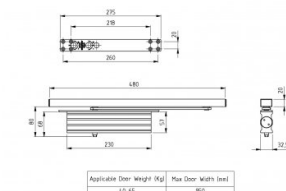

875074

Chiudiporta a scomparsa con binario di guida 480mm

Unità	Pezzo
Scatola	10
Pallet	240
Peso (kg)	1,95

Descrizione del prodotto

Chiudiporta, versione ad incasso, quindi il chiudiporta non è visibile.

Adatto per una porta con larghezza massima di 950 mm e peso massimo di 65 kg.

Finecorsa corrispondenti: 280200 e viti corrispondenti 150807 + 150126.

Informazioni tecniche

Industriale	
Residenziale	
Scatola/componente	Component
Posizione	Tutti e due
Materiale	Alluminio
L'altezza del pannello (mm)	0
Colore	-