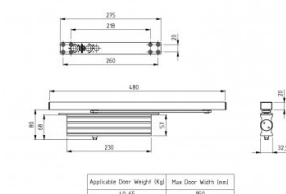

875074

Chiudiporta a scomparsa con binario di guida 480mm

Unità	Pezzo
Scatola	10
Pallet	240
Peso (kg)	1,95

Descrizione del prodotto

Chiudiporta, versione ad incasso, quindi il chiudiporta non è visibile.

Adatto per una porta con larghezza massima di 950 mm e peso massimo di 65 kg.

Finecorsa corrispondenti: 280200 e viti corrispondenti 150807 + 150126.

Informazioni tecniche

Industriale	
Residenziale	
Scatola/componente	Component
Posizione	Tutti e due
Materiale	Alluminio
L'altezza del pannello (mm)	0
Colore	-