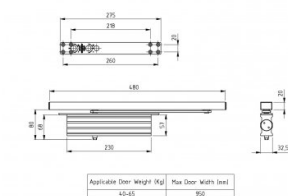

875074

Chiudiporta a scomparsa con binario di guida 480mm

Unità	Pezzo
Scatola	10
Pallet	240
Peso (kg)	1,95

Descrizione del prodotto

Chiudiporta, versione ad incasso, quindi il chiudiporta non è visibile.

Adatto per una porta con larghezza massima di 950 mm e peso massimo di 65 kg.

Fincorsa corrispondenti: 280200 e viti corrispondenti 150807 + 150126.

Informazioni tecniche

Industriale	
Residenziale	
Scatola/componente	Component
Posizione	Tutti e due
Materiale	Alluminio
L'altezza del pannello (mm)	0
Colore	-