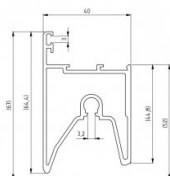

## 820621-7200

Allu Finestratura Profilo inferiore KDC-TP-EPCO Pan=40 Ano L=7200

<b>Unità</b>	Pezzo
<b>Scatola</b>	2
<b>Pallet</b>	40
<b>Peso (kg)</b>	7,72

### Informazioni tecniche

**Kingspan**

**Tecnopan**

**Residenziale**

**Material** Aluminium

**Lunghezza (mm)** 7200

**Trattamento** -