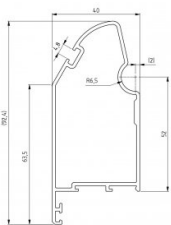

820620-7200

Allu Finestratura Profilo superiore KDC-TP Pan=40 Ano L=7200

Unità	Pezzo
Scatola	2
Pallet	40
Peso (kg)	7,5

Descrizione del prodotto

Informazioni tecniche

Kingspan

Tecnopan

Residenziale

Material Aluminium

Lunghezza (mm) 7200

Trattamento -