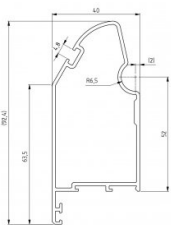

## 820620-7200

Allu Finestratura Profilo superiore KDC-TP Pan=40 Ano L=7200

<b>Unità</b>	Pezzo
<b>Scatola</b>	2
<b>Pallet</b>	40
<b>Peso (kg)</b>	7,5

### Informazioni tecniche

**Kingspan**

**Tecnopan**

**Residenziale**

**Material** Aluminium

**Lunghezza (mm)** 7200

**Trattamento** -