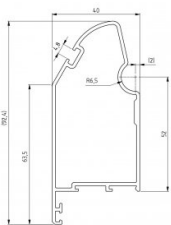

## 820620-7200

Allu Finestratura Profilo superiore KDC-TP Pan=40 Ano L=7200

|                  |       |
|------------------|-------|
| <b>Unità</b>     | Pezzo |
| <b>Scatola</b>   | 2     |
| <b>Pallet</b>    | 40    |
| <b>Peso (kg)</b> | 7,5   |

### Informazioni tecniche

**Kingspan**

**Tecnopan**

**Residenziale**

**Material** Aluminium

**Lunghezza (mm)** 7200

**Trattamento** -